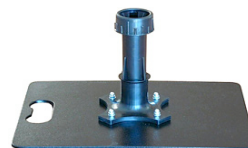

Ekstra tilbehør: fødder

Skruespyd

Til jord/sand
m. rotator.

299,00 kr.

Krydsfod & vandpose

Til hårdt underlag
Vægt påfyldt vand 15 kg.

349,00 kr.

Stålspyd

Til Jord/sand
m. rotator.

349,00 kr.

Metal fod

Til hårdt underlag
Fåes i 3 størrelser.

7 kg. 525,00 kr.
15 kg. 975,00 kr.
20 kg. 1.195,00 kr.

Parasolfod

Til hårdt & blødt underlag
m. rotator.
Vægt påfyldt vand 18 kg.
Vægt påfyldt sand 26 kg.